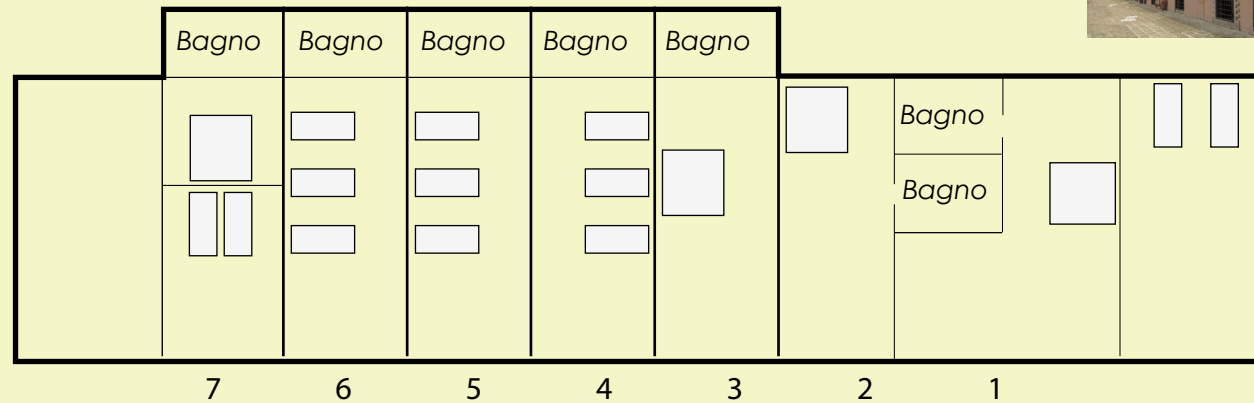

## Pianta di Borgo Poala

Casale

Casa Fiorenza  
(su due livelli)

**Appartamento N. 1** è composto da 4 posti, 1 letto matrimoniale non divisibile, 2 letti singoli unibili e 1 bagno con angolo cottura e disimpegno.

**Stanza n. 2** - 2 posti: i letti sono predisposti sia per 1 letto matrimoniale che per 2 singoli, e 1 bagno.

**Stanza n. 3** - 2 posti: i letti sono predisposti sia per 1 letto matrimoniale che per 2 singoli, e 1 bagno.

**Stanza n. 4** - 3 posti: si può predisporre sia per 3 letti singoli sia per 1 matrimoniale e 1 singolo, e 1 bagno.

**Stanza n. 5** - 3 posti: si può predisporre sia per 3 letti singoli sia per 1 matrimoniale e 1 singolo, e 1 bagno.

**Appartamento Fiorenza** - 4 posti (su 2 livelli): è composto da 2 letti matrimoniali non divisibili, 1 bagno con angolo cottura e disimpegno.

**Casale:** 3 posti 1 bagno e 1 studio; 1 stanza matrimoniale che possono diventare 2 letti singoli e 1 piccola stanza con 1 solo letto singolo.